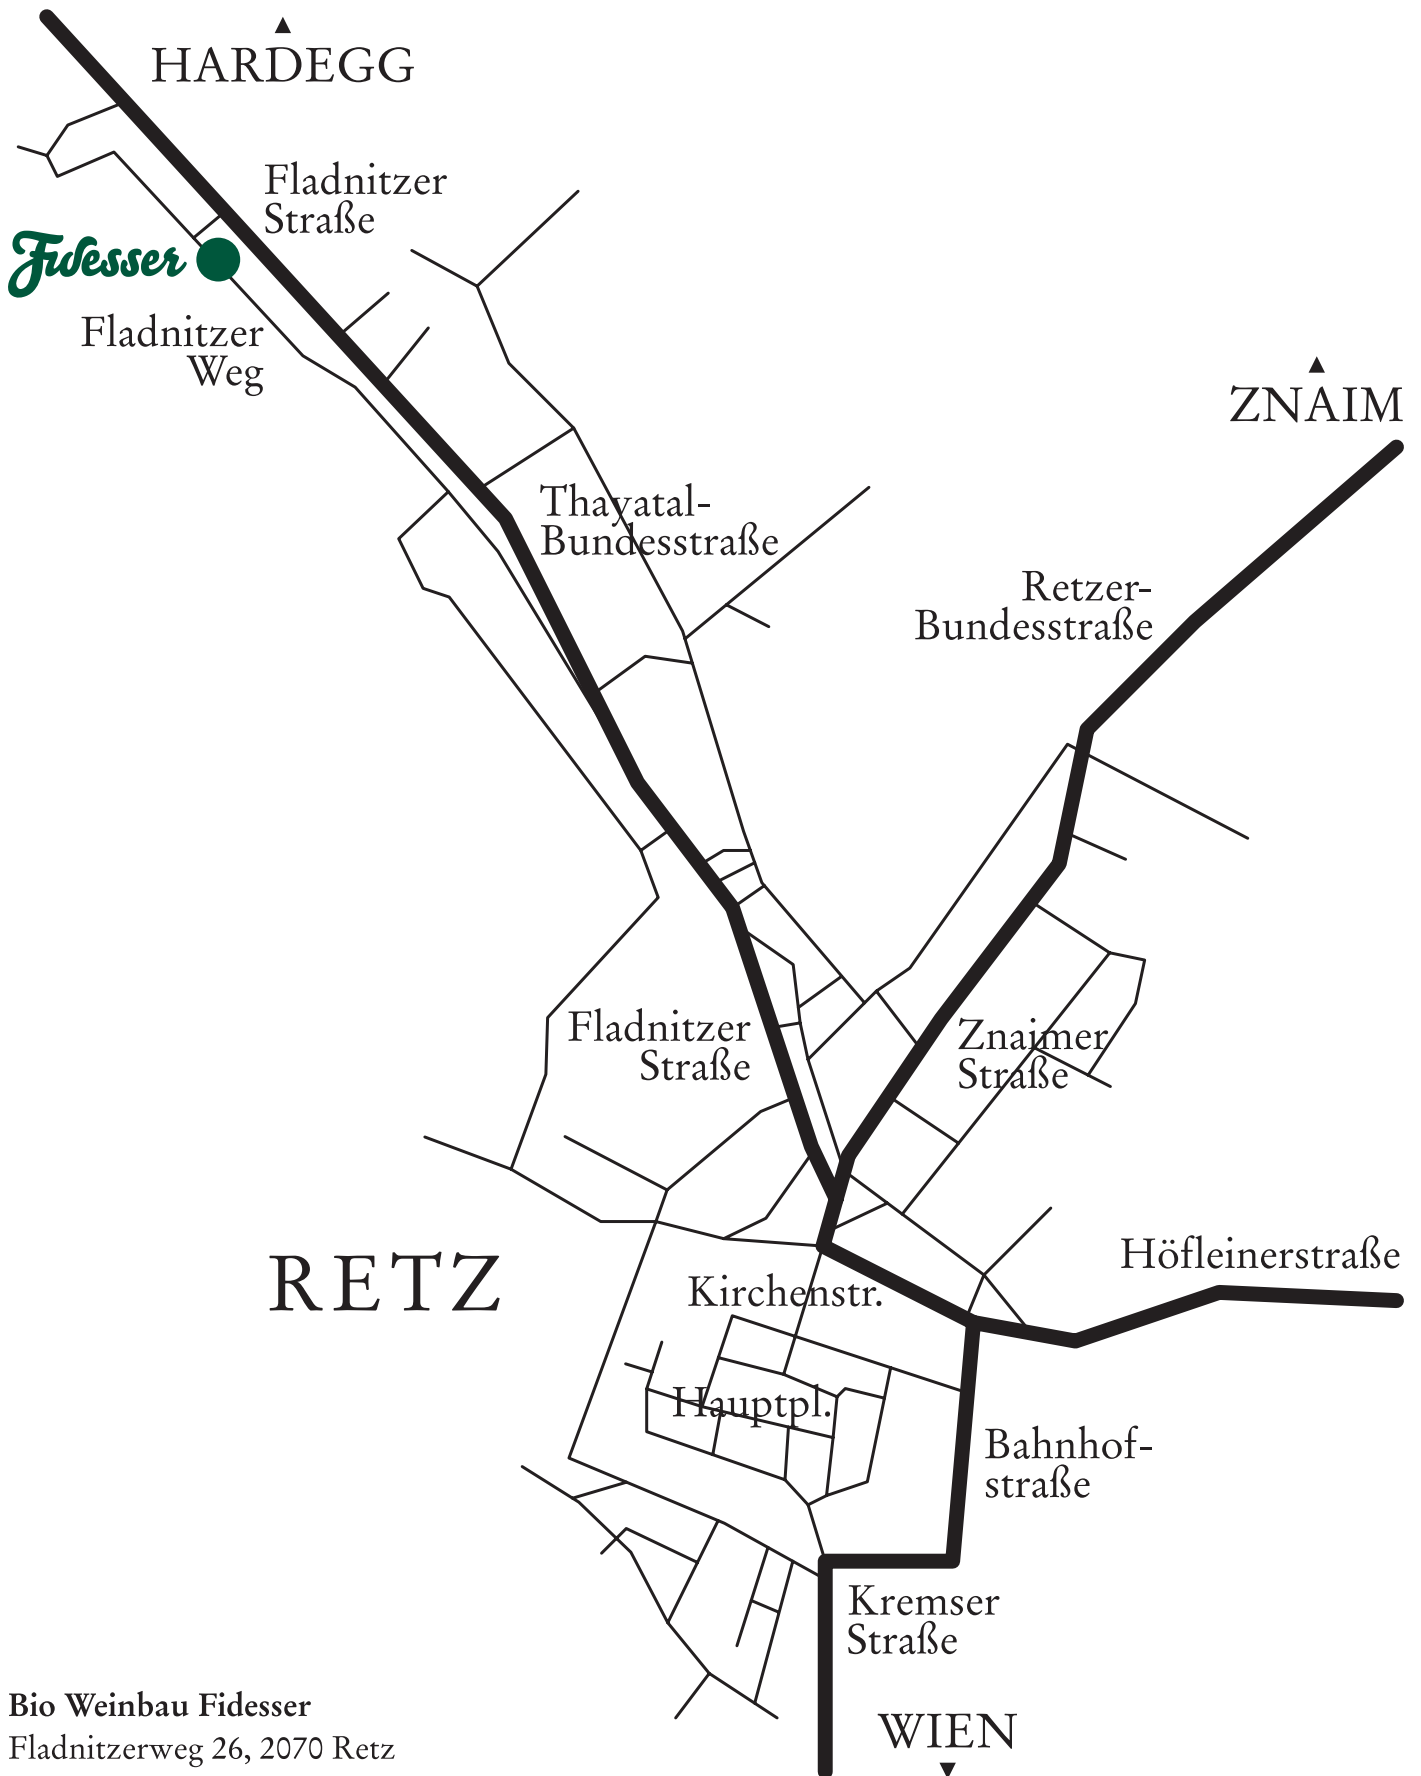

Besser direkt zu Fidesser.

Kontakt und Anfahrt.

Bio Weinbau Fidesser

Fladnitzerweg 26, 2070 Retz

Tel: +43 (0)2942 28354, Mobil: +43 (0)664 135 6660

office@fidesserwein.at, www.fidesserwein.at